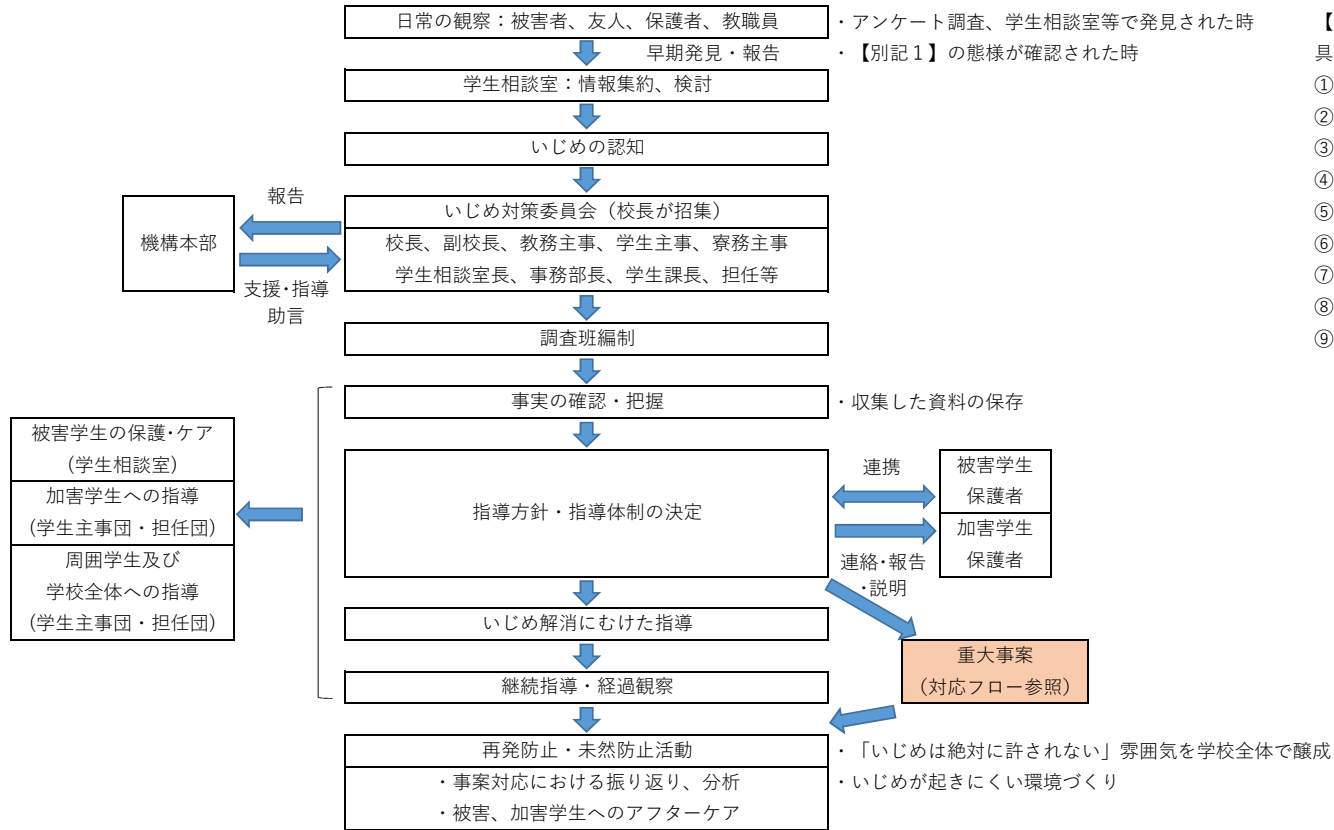

明石工業高等専門学校 いじめ早期発見・事案対応マニュアル（フロー図）

【別記1】

具体的ないじめの態様

- ①冷やかしかからかい、悪口や脅し文句、嫌なことを言われる。
- ②仲間外れ、集団による無視をされる。
- ③軽くぶつかったり、遊ぶふりをして叩かれたり、蹴られたりする。
- ④ひどくぶつかられたり、叩かれたり、蹴られたりする。
- ⑤金品をたかられる。
- ⑥所有物を隠されたり、盗まれたり、壊されたり、捨てられたりする。
- ⑦嫌なことや恥ずかしいこと、危険なことをされたり、させられたりする。
- ⑧上記⑦の様子を撮影される、他者に送信される。
- ⑨パソコン・スマホ等で誹謗中傷や嫌なこと、無視をされる。