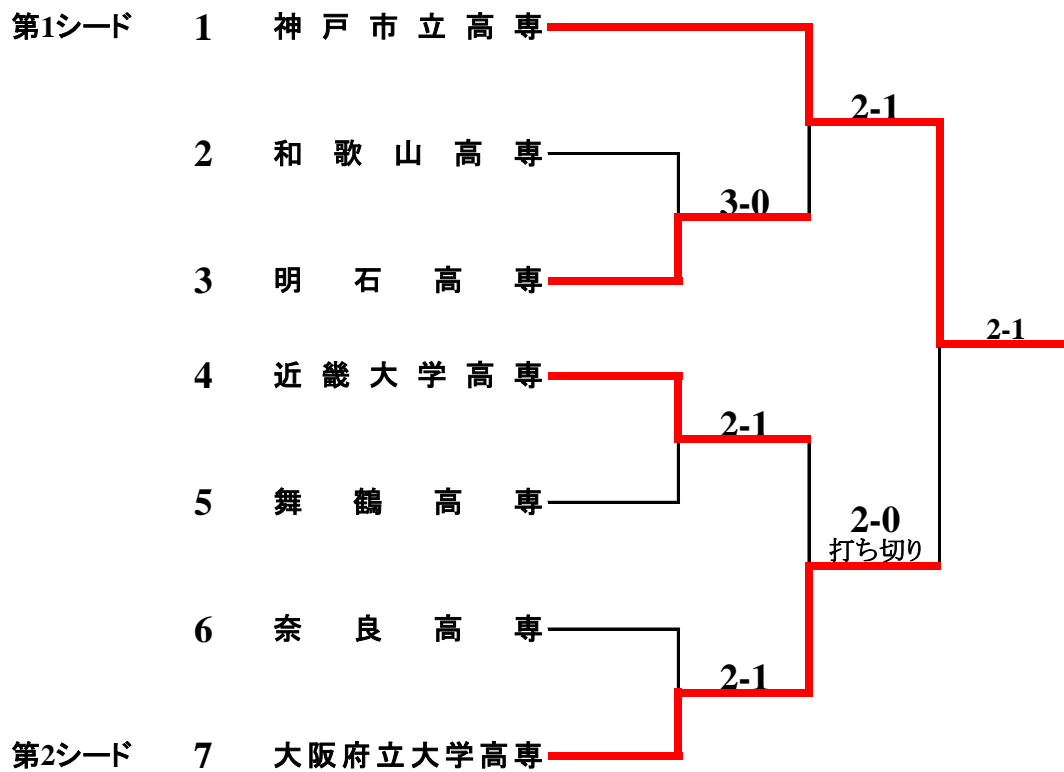

# 7月11日(土)・12日(日) 団体戦組合せ

1位 神戸市立高専

2位 大阪府立大学高専

3位 明石高専

3位 近畿大学高専

7月11日(土)・12日(日)  
個人の部(男子シングルス)

男子シングルス全国大会出場第一補欠決定戦

1位 柳原 直樹
3位 島田 佳典

2位 阪本 知樹
3位 古川 大秀

全国大会出場第一補欠 島田 佳典

# 7月11日(土)・12日(日) 個人の部(女子シングルス)

# 7月11日(土)・12日(日) 個人の部(女子ダブルス)