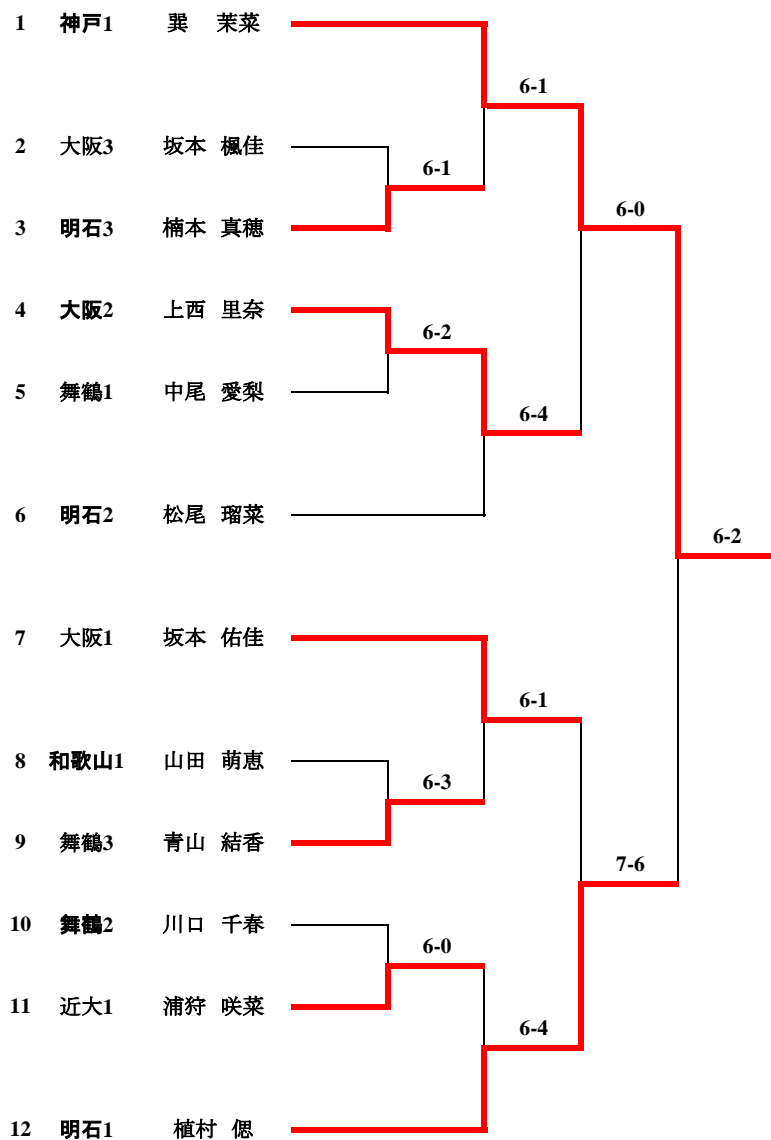

7月11日(土)・12日(日) 個人の部(女子シングルス)