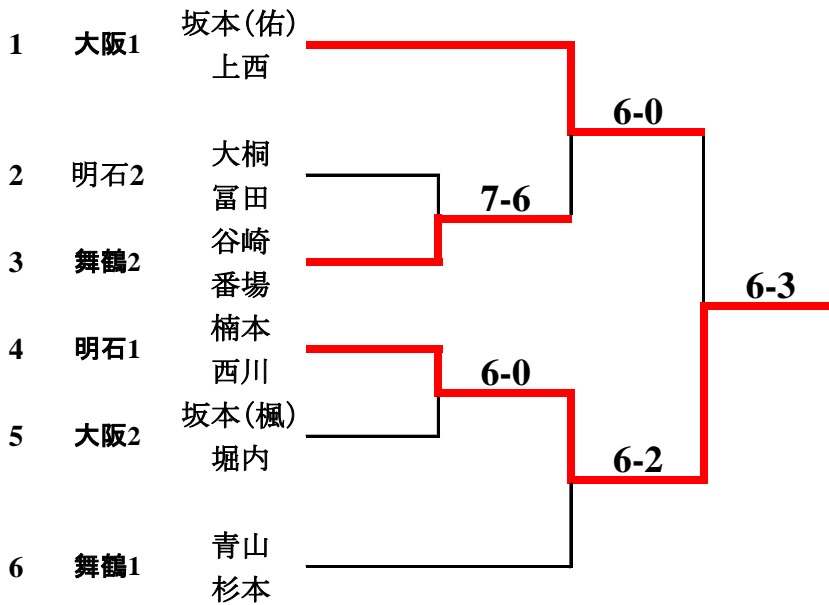

# 7月11日(土)・12日(日) 団体戦組合せ

1位 神戸市立高専

2位 大阪府立大学高専

3位 明石高専

3位 近畿大学高専

7月11日(土)・12日(日)  
個人の部(男子シングルス)

男子シングルス全国大会出場第一補欠決定戦

1位 柳原 直樹
3位 島田 佳典

# 7月11日(土)・12日(日) 個人の部(女子シングルス)

## 女子シングルス全国大会出場第一補欠決定戦

1位 巽 茉菜

2位 植村 憇

3位 坂本 佑佳

3位 上西 里奈

全国大会出場第一補欠 坂本 佑佳

# 7月11日(土)・12日(日) 個人の部(女子ダブルス)