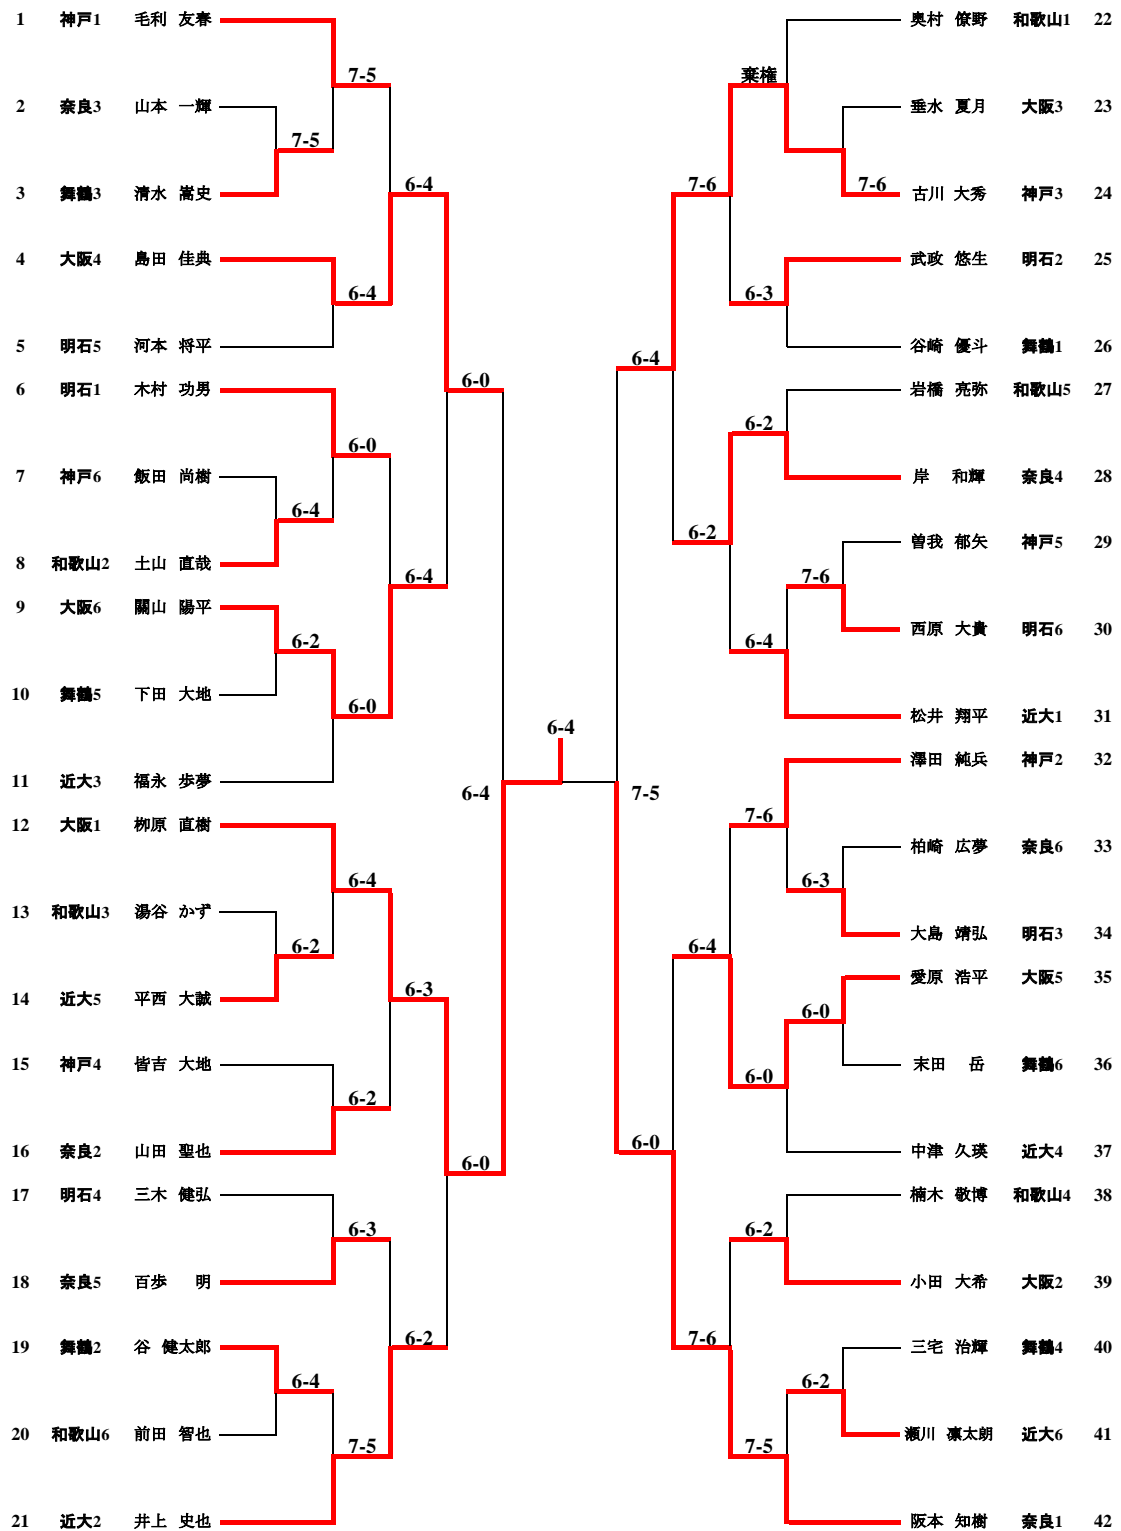

# 7月11日(土)・12日(日) 団体戦組合せ

1位 神戸市立高専

2位 大阪府立大学高専

3位 明石高専

3位 近畿大学高専

7月11日(土)・12日(日)  
個人の部(男子シングルス)

男子シングルス全国大会出場第一補欠決定戦

1位 柳原 直樹
3位 島田 佳典

2位 阪本 知樹
3位 古川 大秀

全国大会出場第一補欠 島田 佳典

# 7月11日(土)・12日(日) 個人の部(女子シングルス)

## 女子ダブルス全国大会出場第一補欠決定戦

1位 楠本 西川

2位 坂本(佑) 上西

3位 谷崎 番場

3位 青山 杉本

全国大会出場第一補欠 青山 杉本