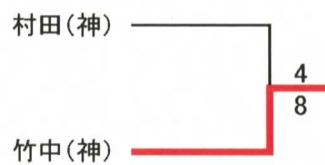

3位決定戦

優勝 : 中里 尚央(神)
準優勝 : 金子 晃輔(神)
3位 : 竹中 豊寛(神)